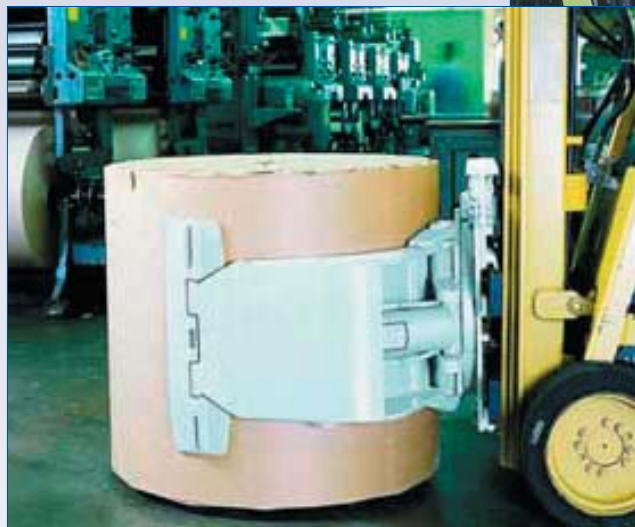

D Pince à papier