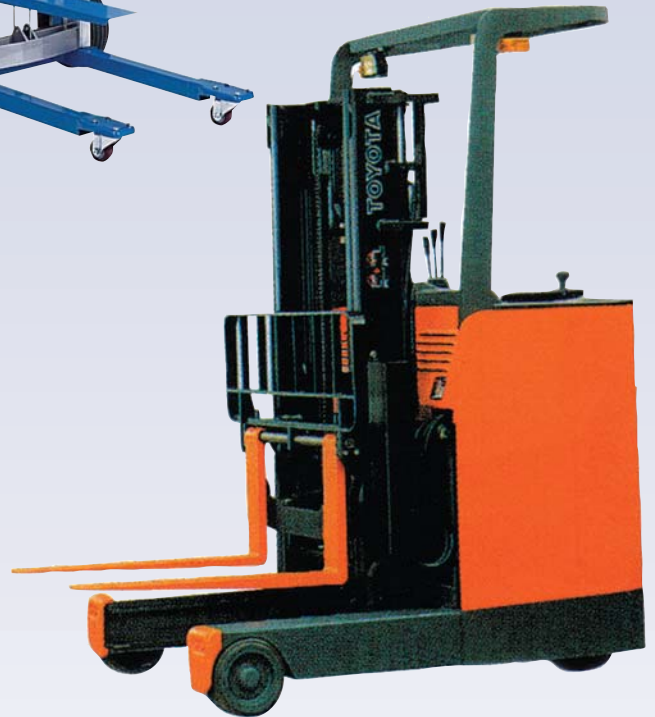

CHARIOTS ÉLÉVATEURS

Genie

Facilement transportable

A Monte-charge 350 lbs

B Monte-charge 650 lbs

C Chariot élévateur électrique

Code	Réf.	Description	Capacité	Hauteur de levage	Largeur	Longueur	Hauteur	Poids	Jour	Sem.	Mois
M02810	A	Monte-charge	350 lbs	9' 10.5"	28.75"	43"	77.5"	149 lbs			
M02820	A	Monte-charge	350 lbs	12'	28.75"	43"	91"	154 lbs			
M02825	B	Monte-charge	800 lbs	14' 7.5"	31.5"	74"	77"	317 lbs			
M02830	B	Monte-charge	650 lbs	16' 9"	31.5"	73"	86"	307 lbs			
M02840	B	Monte-charge	650 lbs	22' 3"	31.5"	81"	86"	374 lbs			
M03130	C	Chariot élévateur électrique	3000 lbs	10' 2"	41"	112"	88"	6905 lbs			
M03140	C	Chariot élévateur électrique	4000 lbs	12'	43"	89"	88"	7000 lbs			

C Chariot élévateur avec cabine
6000 - 9000 lbs

D Chariot élévateur 20000 lbs

Code	Réf.	Description	Capacité	Hauteur de levage	Largeur	Longueur	Hauteur	Poids	Jour	Sem.	Mois
M03720	A	Propane	3000 lbs	15'	44"	122"	84"	8605 lbs			
M03730	A	Propane	4000 lbs	15'	44"	122"	84"	8605 lbs			
M03740	A	Propane	5000 lbs	15'	45.5"	140"	84"	9085 lbs			
M03750	B	Propane	6000 lbs	15'	45.3"	104.9"	82.5"	9280 lbs			
M03755	C	Avec cabine - Propane	6000 lbs	15'	45.3"	104.9"	82.5"	9280 lbs			
M03760	A	Propane	8000 lbs	14'	54"	175"	88"	13384 lbs			
M03770	B	Propane	9000 lbs	15'	55.1"	167.1"	88.6"	14270 lbs			
M03775	C	Avec cabine - Propane	9000 lbs	15'	55.1"	167.1"	88.6"	14270 lbs			
M03570	A	Diesel	9000 lbs	14'	58.5"	126.6"	108"	13208 lbs			
M03390	D	Essence	20000 lbs	8' 4"	94"	168"	104"	41000 lbs			