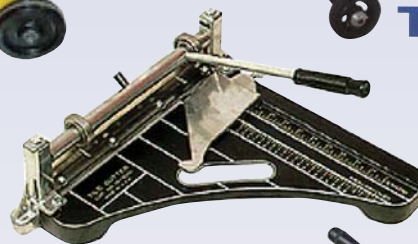

ÉQUIPEMENT DE PLANCHER

D Assembleuse de tapis

A Nettoyeur à tapis

B Nettoie-rembourrage

C Étireuse de tapis

E Rouleau à tuile

F Polisseuse

G Enlève tuile/tapis

H Coupe-tuile

I Coupe tuile manuel - Vinyle

J Coupe tuile manuel - Céramique

L Disque à tête au carbure

K Scie à tuile - Batterie

Code	Réf.	Description	Jour	Sem.	Mois
FS2011	A	Nettoyeur à tapis			
FS2018	B	Nettoie-rembourrage			
FS2021	C	Étireuse de tapis			
FS2026	D	Assembleuse de tapis			
FS2027	E	Rouleau à tuile			
FS0101	F	Polisseuse			
FS0205	G	Enlève tuile/tapis - Electrique			
FS0209	H	Coupe-tuile - 8" - Electrique			
FS0210	H	Coupe-tuile - 10" - Electrique			
FS0230	I	Coupe tuile manuel - Vinyle			
FS0240	J	Coupe tuile manuel - Céramique			
FS0285	K	Scie à tuile - 3"			
FS0310	F	Polisseuse pour disque à béton			
FS0330	L	Disque à tête au carbure			