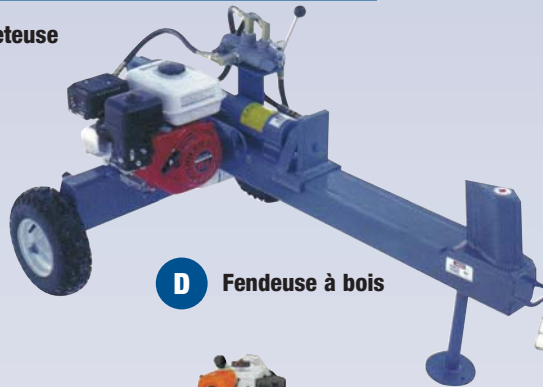

G Motoculteur

E Tondeuse à gazon

H Semoir

J Déchaumeuse

I Vaporisateur manuel

Code	Réf.	Description	Jour	Sem.	Mois
GE0020	A	Coupe-haie - Essence			
GE0030	B	Coupe-haie - Électrique			
GE0101	C	Coupe-herbe - Essence mélangée			
GE0107	D	Débroussailleuse - Essence mélangée			
GE0111	E	Tondeuse à gazon - Essence			
GE0118	F	Motoculteur - Essence - 8 CV			
GE0121	G	Motoculteur - Essence			
GE0125	H	Semoir			
GE0131	I	Vaporisateur manuel			
GE0141	J	Déchaumeuse - Essence			

A Rouleau à pelouse

B Déchiqueteuse

C Tronçonneuse

D Fendeuse à bois

H Tarière à essence

E Aérateur

G Tarière à essence

I Sécateur

J Scie à émondage

K Détecteur de métal

Code	Réf.	Description	Jour	Sem.	Mois
GE0171	A	Rouleau à pelouse			
GE0275	B	Déchiqueteuse de branches - Diesel Capacité 12" diam.			
W00501	C	Tronçonneuse - 16" - Essence mélangée			
GE0505	D	Fendeuse à bois - Essence			
GE0515	E	Aérateur à essence			
GE0521	F	Tarière manuelle			
GE0523	G	Tarière à essence - 2 hommes			
GE0524	H	Tarière à essence - 1 homme			
GE0551	I	Sécateur - 12'			
GE0560	J	Scie à émondage - Essence			
GE0610	K	Détecteur de métal			