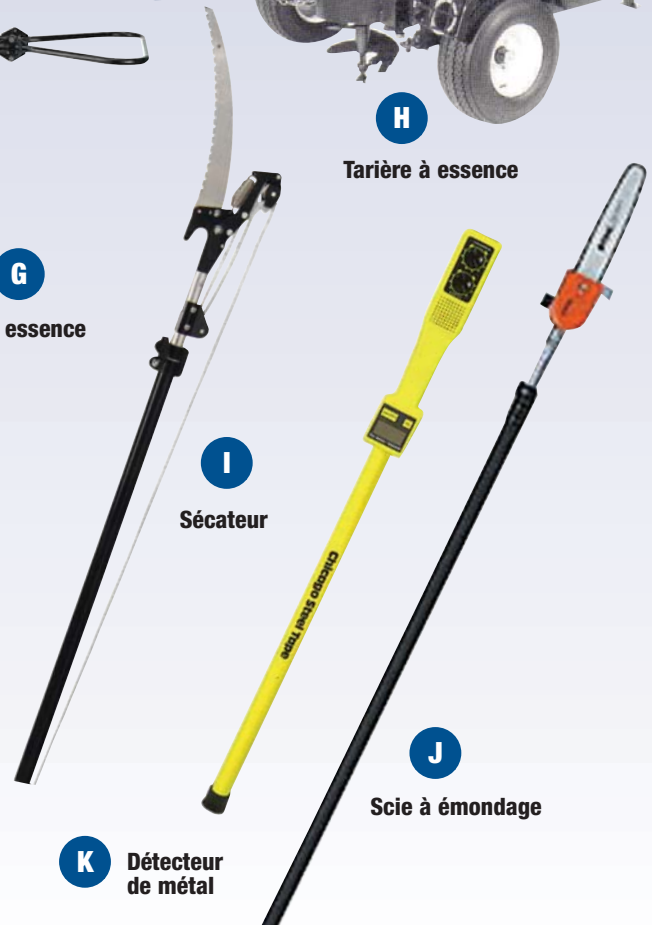

A Rouleau à pelouse

B Déchiqueteuse

C Tronçonneuse

D Fendeuse à bois

H Tarière à essence

E Aérateur

G Tarière à essence

I Sécateur

J Scie à émondage

K Détecteur de métal

Code	Réf.	Description	Jour	Sem.	Mois
GE0171	A	Rouleau à pelouse			
GE0275	B	Déchiqueteuse de branches - Diesel Capacité 12" diam.			
W00501	C	Tronçonneuse - 16" - Essence mélangée			
GE0505	D	Fendeuse à bois - Essence			
GE0515	E	Aérateur à essence			
GE0521	F	Tarière manuelle			
GE0523	G	Tarière à essence - 2 hommes			
GE0524	H	Tarière à essence - 1 homme			
GE0551	I	Sécateur - 12'			
GE0560	J	Scie à émondage - Essence			
GE0610	K	Détecteur de métal			