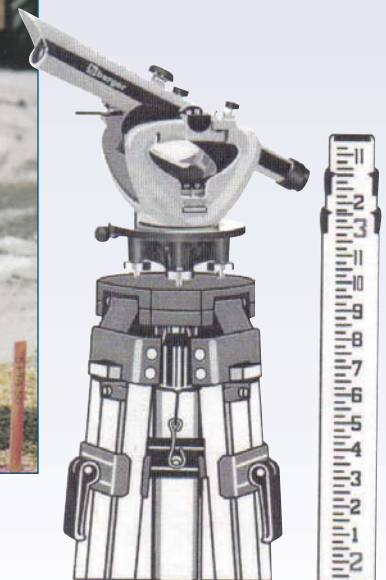

G Motoculteur

E Tondeuse à gazon

H Semoir

J Déchaumeuse

I Vaporisateur manuel

Code	Réf.	Description	Jour	Sem.	Mois
GE0020	A	Coupe-haie - Essence			
GE0030	B	Coupe-haie - Électrique			
GE0101	C	Coupe-herbe - Essence mélangée			
GE0107	D	Débroussailleuse - Essence mélangée			
GE0111	E	Tondeuse à gazon - Essence			
GE0118	F	Motoculteur - Essence - 8 CV			
GE0121	G	Motoculteur - Essence			
GE0125	H	Semoir			
GE0131	I	Vaporisateur manuel			
GE0141	J	Déchaumeuse - Essence			

J Scie à émondage

K Détecteur de métal

Code	Réf.	Description	Jour	Sem.	Mois
GE0171	A	Rouleau à pelouse			
GE0275	B	Déchiqueteuse de branches - Diesel Capacité 12" diam.			
W00501	C	Tronçonneuse - 16" - Essence mélangée			
GE0505	D	Fendeuse à bois - Essence			
GE0515	E	Aérateur à essence			
GE0521	F	Tarière manuelle			
GE0523	G	Tarière à essence - 2 hommes			
GE0524	H	Tarière à essence - 1 homme			
GE0551	I	Sécateur - 12'			
GE0560	J	Scie à émondage - Essence			
GE0610	K	Détecteur de métal			

B
Barre-levier

C
Hache

D
Pelle

E
Pic

F
Râteau

G
Roue à mesurer

H
Niveau

Code	Réf.	Description	Jour	Sem.	Mois
HA0050	A	Grattoir - 5"			
HA0101	B	Barre-levier			
HA0480	C	Hache			
HA0490	D	Pelle			
HA0505	E	Pic - 36"			
HA0508	F	Râteau			
HA1020*	N/I	Pilon pour poteaux de cloture			
HA1050	G	Roue à mesurer			
HA4015	H	Niveau			