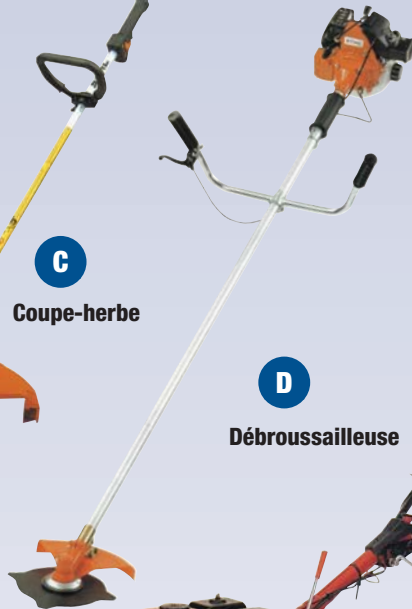

PAYSAGISTE

A Coupe-haie - Essence

B Coupe-haie - Électrique

STIHL

C Coupe-herbe

D Débroussailleuse

F Motoculteur - 8 CV

HONDA
Produits
Mécaniques

G Motoculteur

E Tondeuse à gazon

H Semoir

J Déchaumeuse

I Vaporisateur manuel

Code	Réf.	Description	Jour	Sem.	Mois
GE0020	A	Coupe-haie - Essence			
GE0030	B	Coupe-haie - Électrique			
GE0101	C	Coupe-herbe - Essence mélangée			
GE0107	D	Débroussailleuse - Essence mélangée			
GE0111	E	Tondeuse à gazon - Essence			
GE0118	F	Motoculteur - Essence - 8 CV			
GE0121	G	Motoculteur - Essence			
GE0125	H	Semoir			
GE0131	I	Vaporisateur manuel			
GE0141	J	Déchaumeuse - Essence			